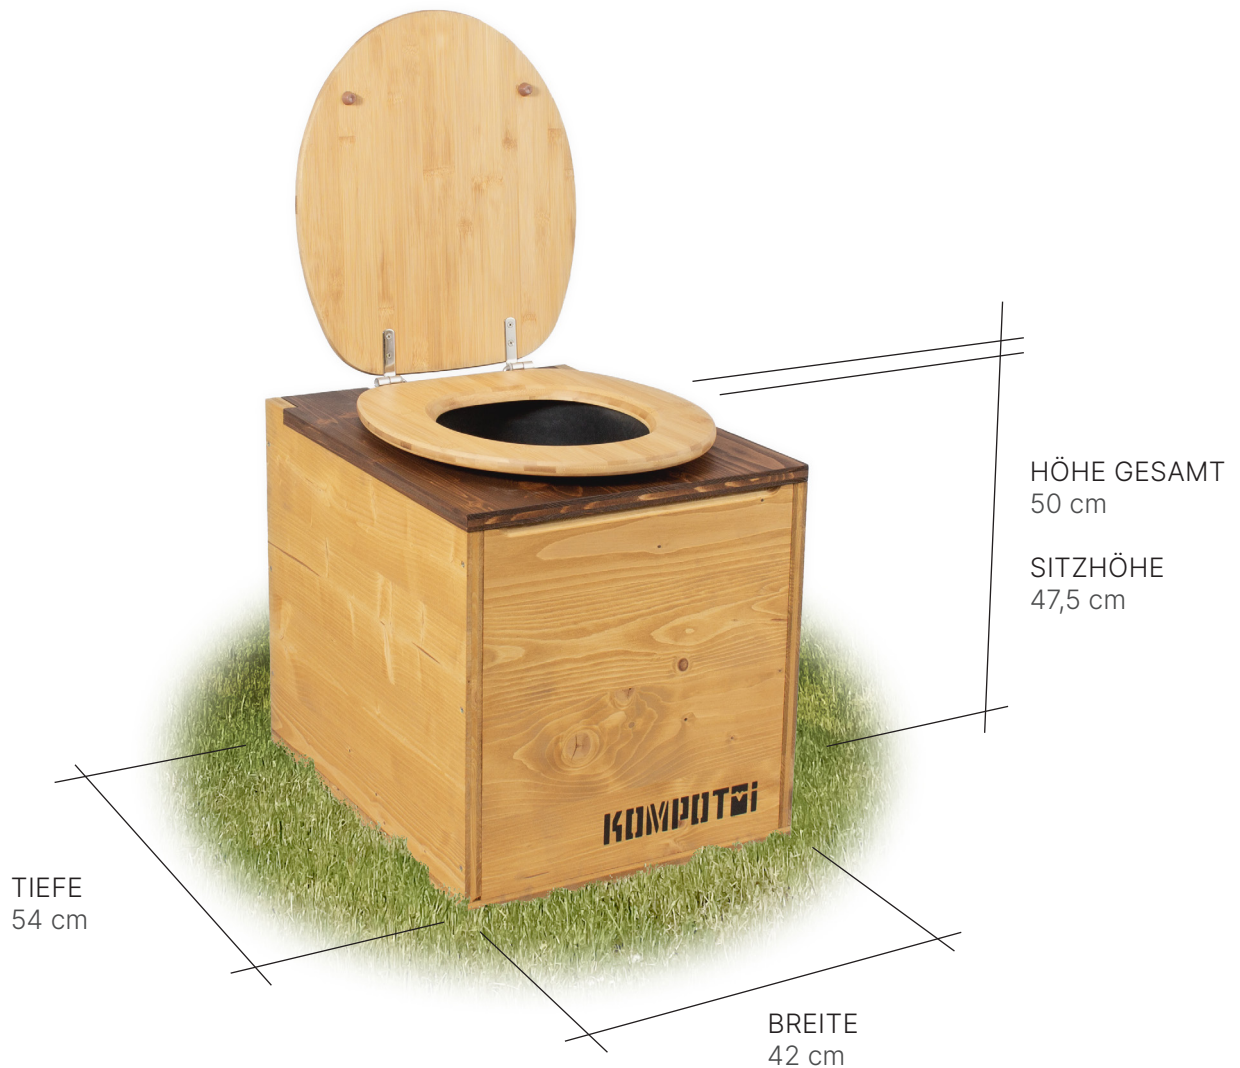

KOMPOTOI

DIMENSIONEN KOMPOTOI PETIT

MASSE
Grösse inkl. Toilettensitz
(B x T x H):
42 x 54 x 50 cm
Gewicht: ca. 12 kg

FASSUNGSVERMÖGEN
21 Liter \approx 40 Benutzungen

VARIANTEN
einfache Trockentoilette
Urintrennung mit Schlauch
Urintrennung mit Kanister