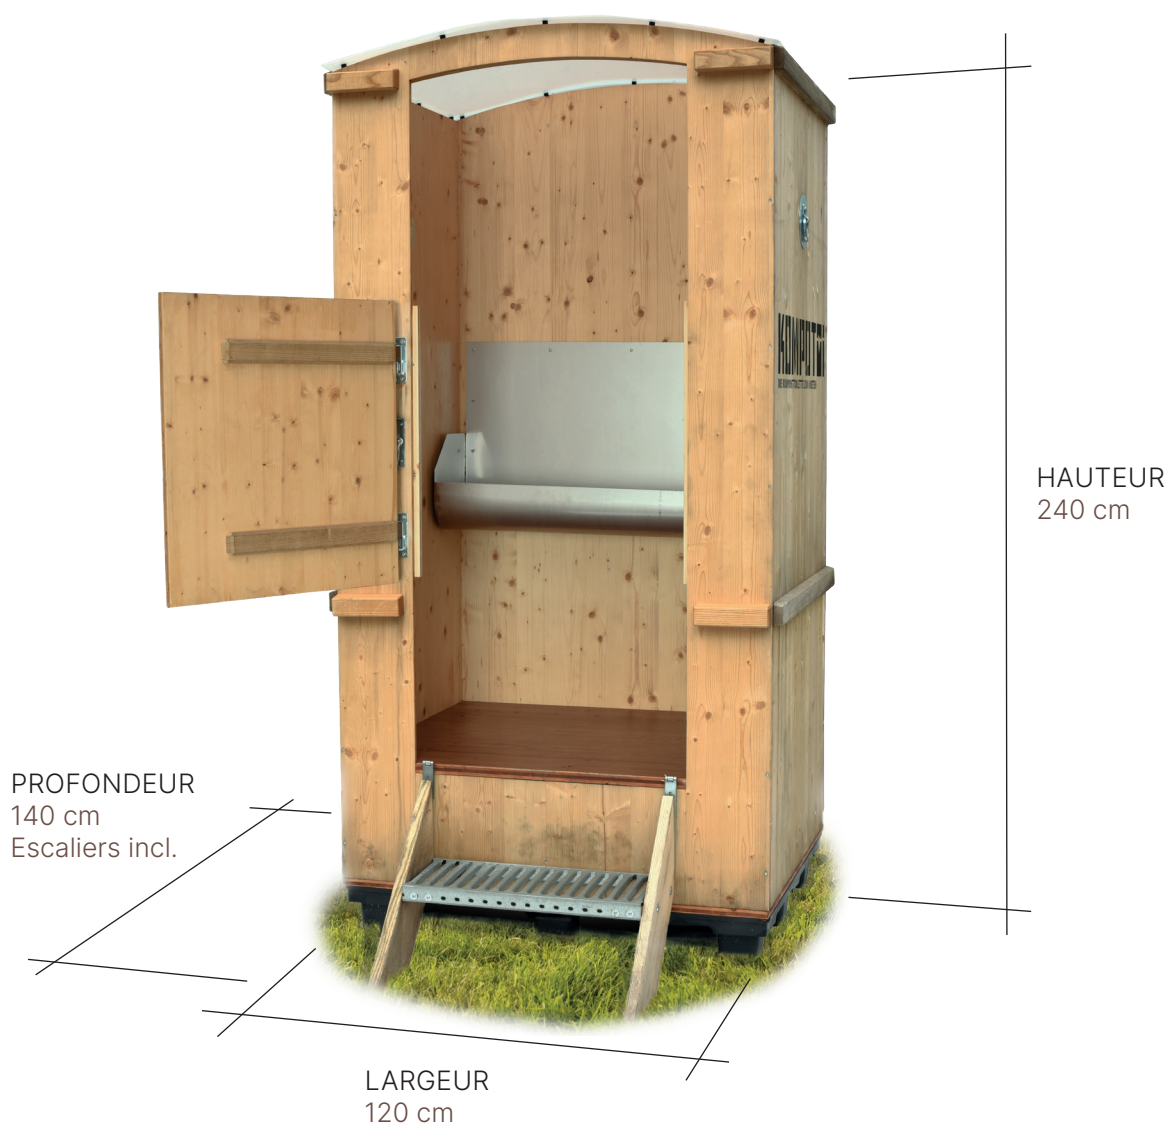

# KOMPOTOI

## DIMENSIONS KOMPOTOI URINOIR

### DIMENSIONS

Escaliers inclus (L x P x H):  
120 x 140 x 240 cm  
Poids: 150 kg

### CAPACITÉ

260 litres ≈ 500 utilisations

Lampe solaire

Urinoir en acier inoxydable

Distributeur de désinfectant pour les mains