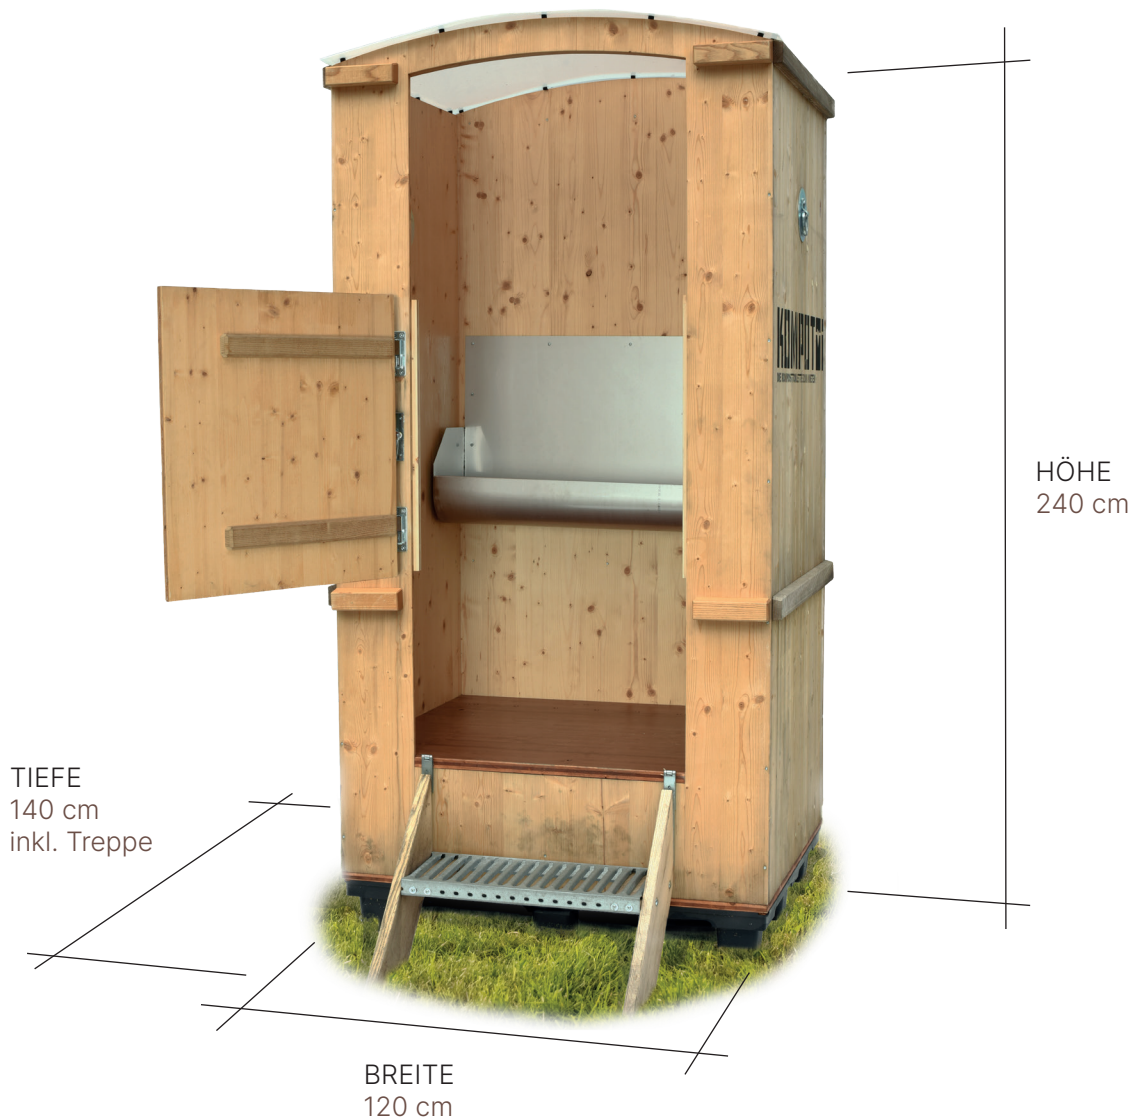

KOMPOTOI

DIMENSIONEN KOMPOTOI PISSOIR

MASSE
Grösse inkl. Treppe (B x T x H):
120 × 140 × 240 cm
Gewicht: 150 kg

FASSUNGSVERMÖGEN
260 Liter ≈ 500 Benutzungen

Solarbeleuchtung
Urinal aus Edelstahl
Spender mit Handdesinfektionsgel