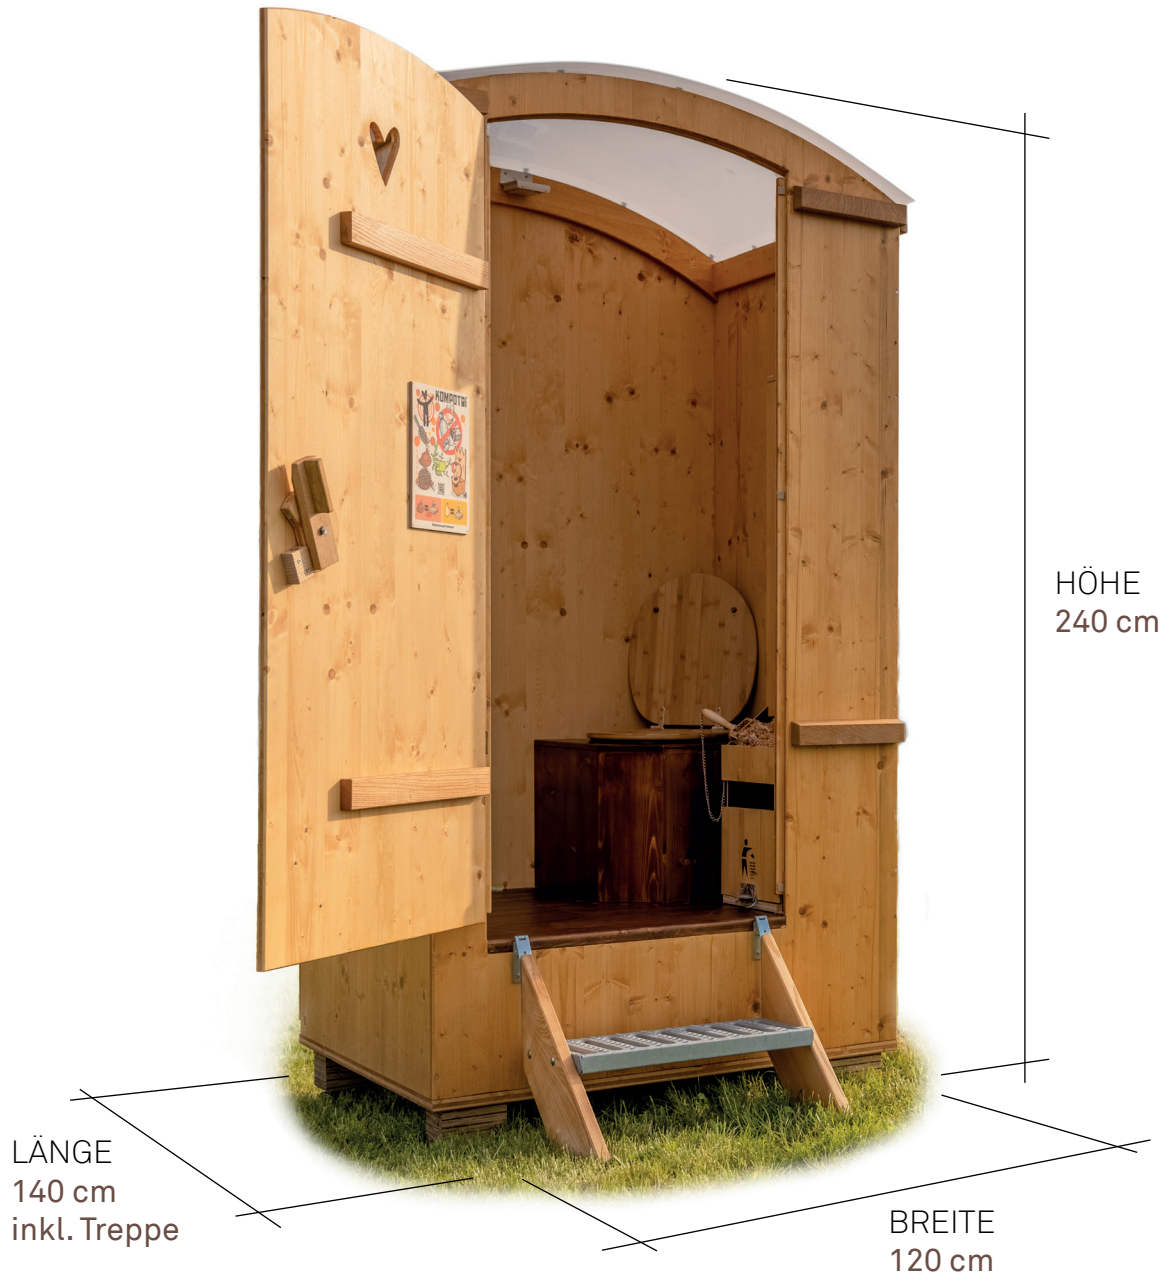

KOMPOTOI

DIMENSIONEN TROCKENTOILETTE

MASSE

Grösse inkl. Treppe (B x L x H):

120 x 140 x 240 cm

Gewicht: 190 kg

FASSUNGSVERMÖGEN

230 Liter \approx 500 Benutzungen

Solarbeleuchtung

Urinal aus Edelstahl

Spender mit Handdesinfektionsgel