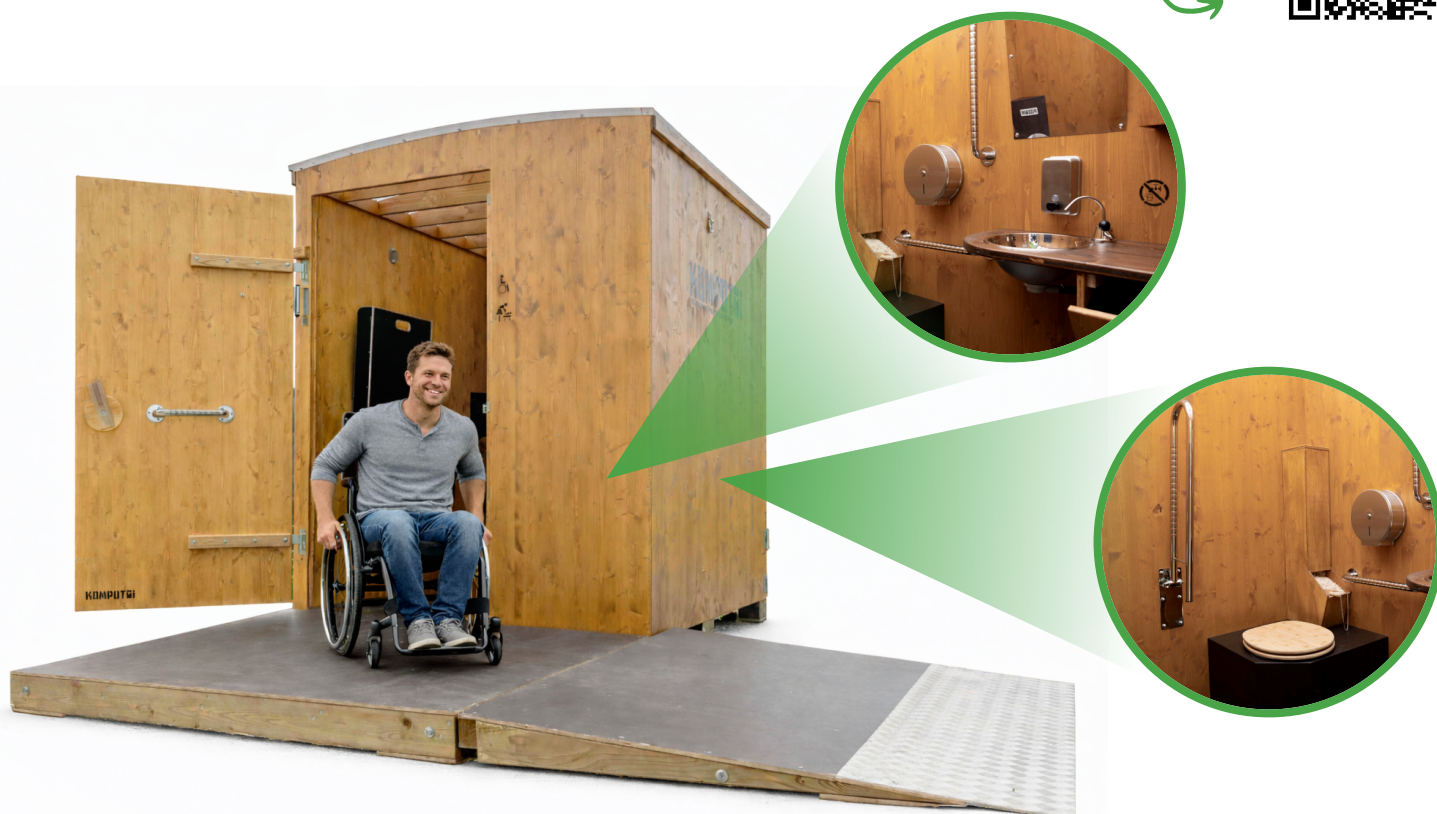

Kompotoi barrierefrei

Mehr erfahren

Technische Daten:

- Kabine (B x T x H): 182 × 195 × 230 cm (Bodenhöhe: 14 cm über Terrain)
- Plattform (B x T): 177 × 150 cm
- Rampe (B x T): 177 × 150 cm
- Türbreite: 90 cm
- Leergewicht Kabine: ca. 320 kg
- Fassungsvermögen insgesamt: 200 l (Urintank 130 l, Feststoff-Kübel 70 l; entspricht ca. 400 Benutzungen)
- Handwaschbecken mit Handpumpe und Frisch- & Abwassertank (je 20 l)
- Hinter der Kabine ist Platz für die Wartung einzuplanen (mind. 85 cm)
- Rampe vorne und seitlich an Plattform montierbar